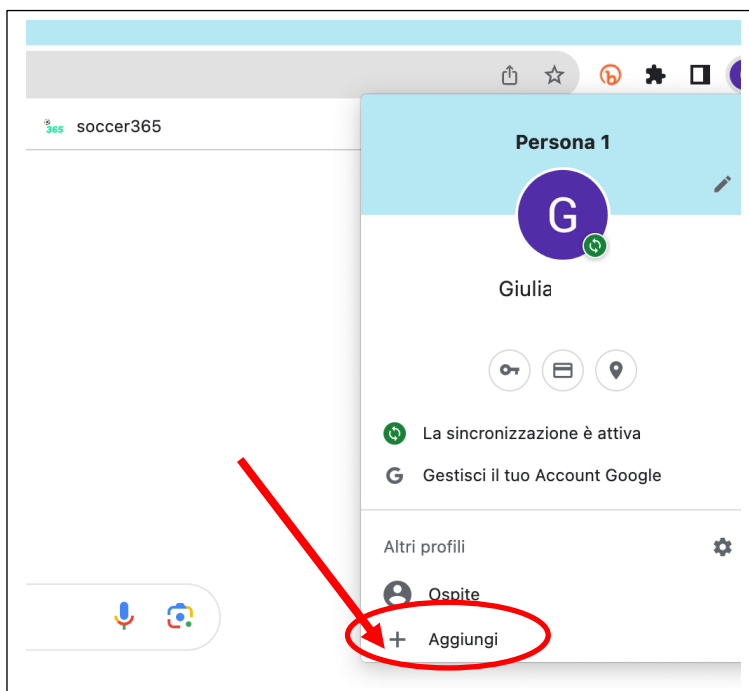

Si allega il file con le istruzioni relative alla procedura per aggiungere e accedere, da qualsiasi dispositivo, all'account istituzionale.

Gli studenti già in possesso dell'account istituzionale possono continuare ad utilizzare lo stesso. I coordinatori di classe forniranno, agli alunni e alla rappresentante dei genitori, il codice di accesso a classroom.

Il Dirigente Scolastico
Prof.ssa Palma Rosa Legrottaglie

Firma autografa omissa ai sensi
dell'art. 3 del D. Lgs. n. 39/1993

PROCEDURA PER ACCESSO ACCOUNT GOOGLE WORKSPACE (ISTITUZIONALE)

1

Aprire pagina di GOOGLE CHROME

2

Aggiungere nuovo account (persona)

3

4

Inserire l'account istituzionale

Google

Accesso a Chrome

Utilizza il tuo Account Google