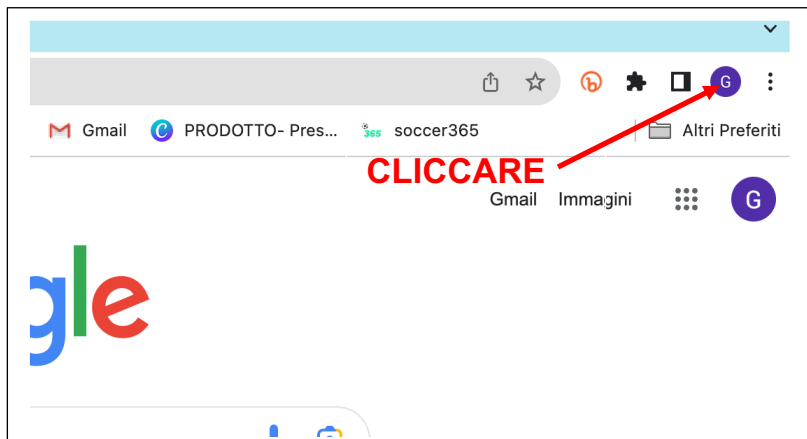

PROCEDURA PER ACCESSO ACCOUNT GOOGLE WORKSPACE (ISTITUZIONALE)

1

Aprire pagina di GOOGLE CHROME