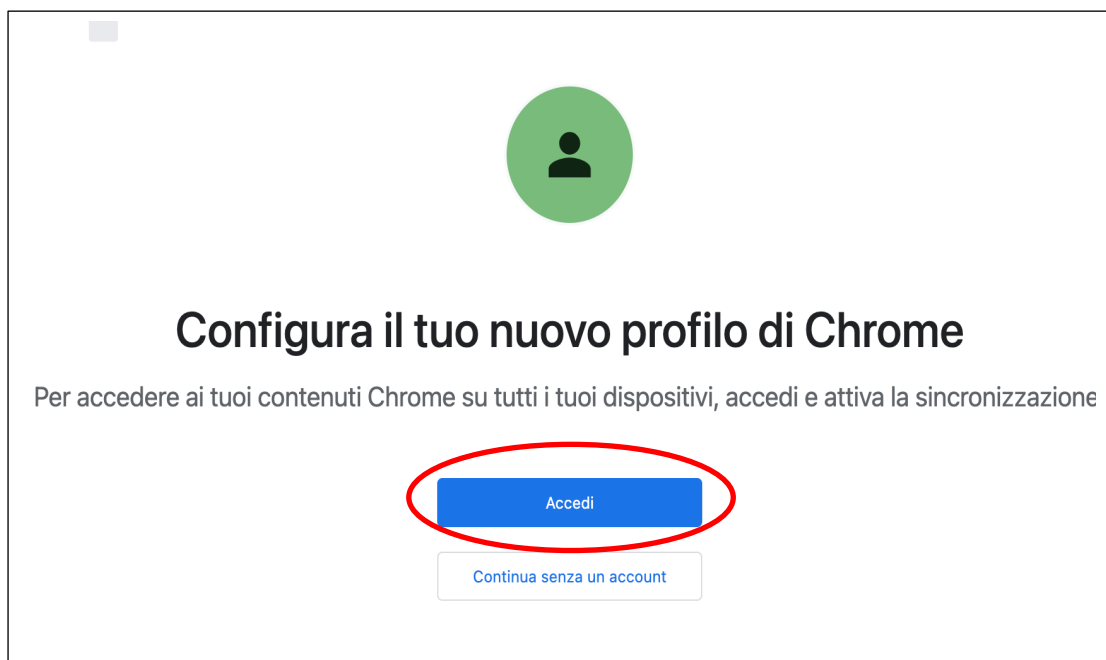

Si allega il file con le istruzioni relative alla procedura per aggiungere e accedere, da qualsiasi dispositivo, all'account istituzionale.

Gli studenti già in possesso dell'account istituzionale possono continuare ad utilizzare lo stesso. I coordinatori di classe forniranno, agli alunni e alla rappresentante dei genitori, il codice di accesso a classroom.

Il Dirigente Scolastico
Prof.ssa Palma Rosa Legrottaglie

Firma autografa omissa ai sensi
dell'art. 3 del D. Lgs. n. 39/1993

PROCEDURA PER ACCESSO ACCOUNT GOOGLE WORKSPACE (ISTITUZIONALE)

1

Aprire pagina di GOOGLE CHROME

2

Aggiungere nuovo account (persona)

3

4

Inserire l'account istituzionale

Google

Accesso a Chrome

Utilizza il tuo Account Google